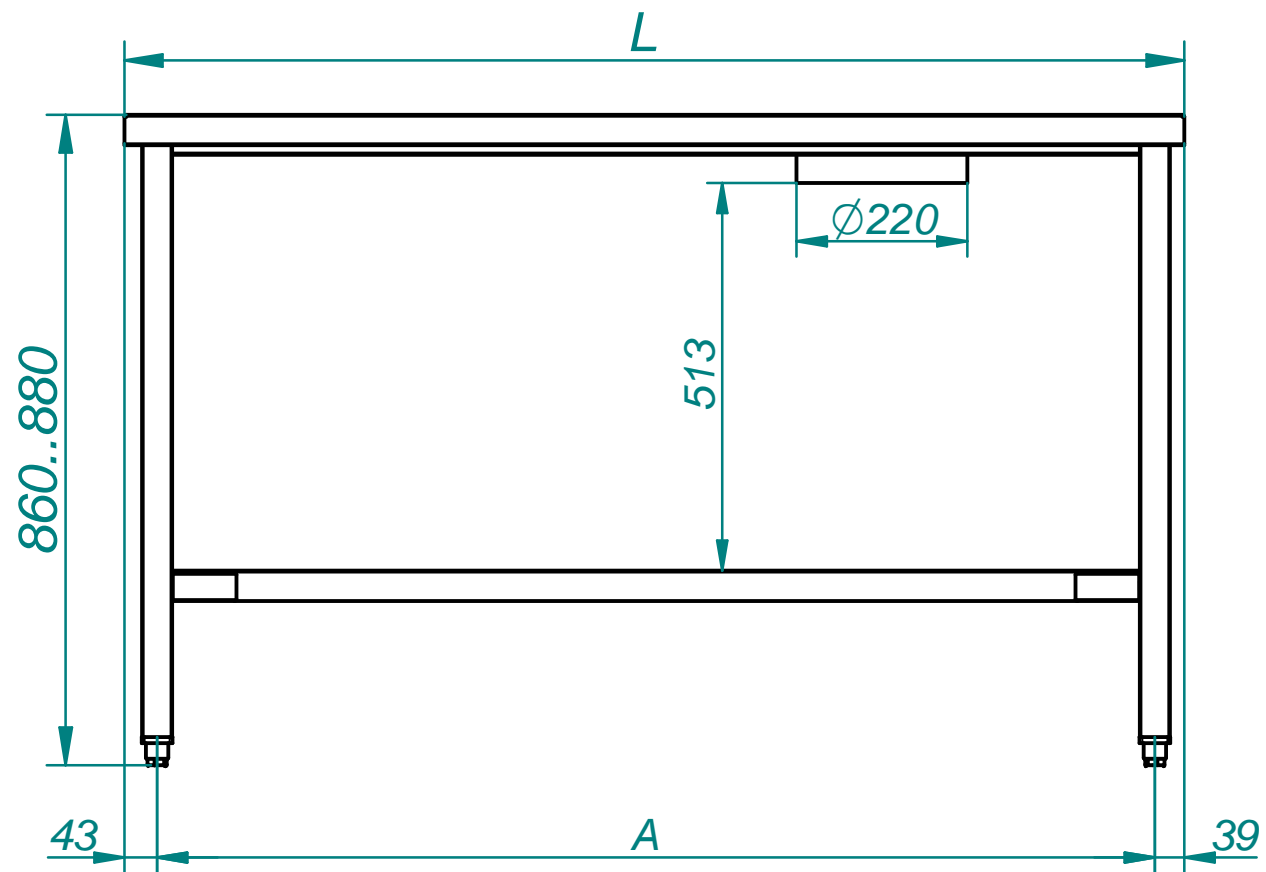

Стол для сбора отходов ССО-1, ССО-4

| Код | Наименование продукции | Масса, кг | L, мм | A, мм | Б, мм |
|--------|-------------------------|-----------|-------|-------|-------|
| 80576 | ССО-1, каркас крашенный | 25 | 800 | 720 | 240 |
| 180576 | ССО-1, вся нержавейка | 25 | 800 | 720 | 240 |
| 80574 | ССО-4, каркас крашенный | 37 | 1400 | 1320 | 400 |
| 180574 | ССО-4, вся нержавейка | 37 | 1400 | 1320 | 400 |

Стол предназначен для сбора отходов в производственных помещениях предприятий общественного питания. Сварной каркас из квадратной трубы прочной конструкции, крашенный порошковой краской, выдерживает большие нагрузки и имеет долгий срок службы. Стол имеет регулируемые по высоте ножки с резиновыми вставками. Конструкция стола разборная.