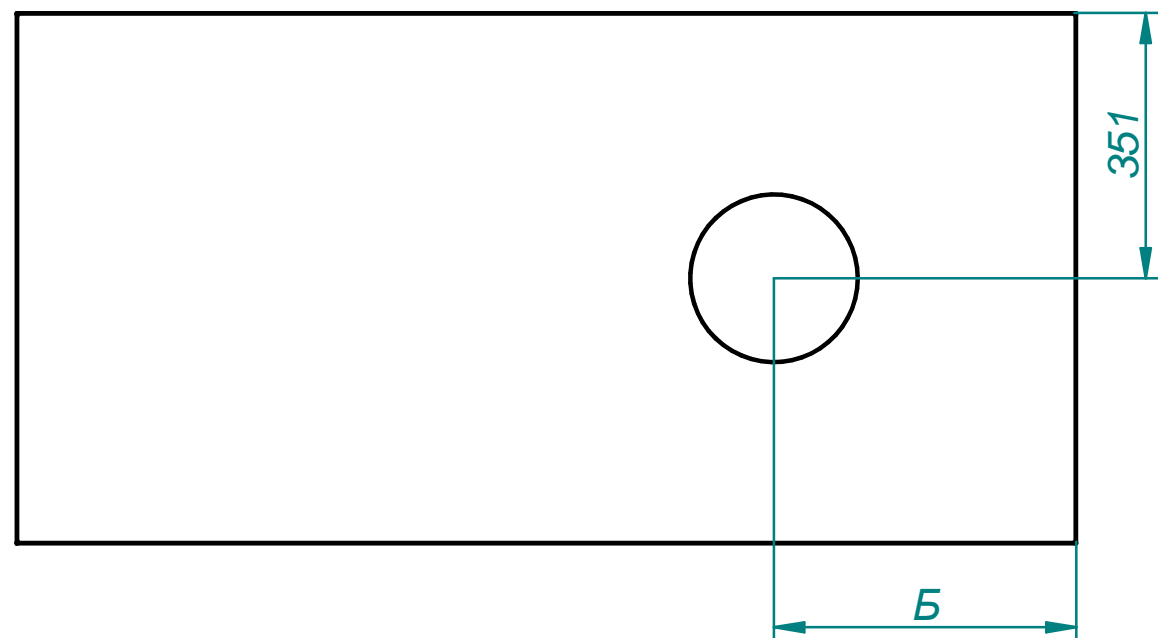

Стол для сбора отходов ССО-1, ССО-4

| Код | Наименование продукции | Масса, кг | L, мм | A, мм | Б, мм |
|--------|-------------------------|-----------|-------|-------|-------|
| 80576 | ССО-1, каркас крашенный | 25 | 800 | 720 | 240 |
| 180576 | ССО-1, вся нержавейка | 25 | 800 | 720 | 240 |
| 80574 | ССО-4, каркас крашенный | 37 | 1400 | 1320 | 400 |
| 180574 | ССО-4, вся нержавейка | 37 | 1400 | 1320 | 400 |

Стол предназначен для сбора отходов в производственных помещениях предприятий общественного питания. Сварной каркас из квадратной трубы прочной конструкции, крашенный порошковой краской, выдерживает большие нагрузки и имеет долгий срок службы. Стол имеет регулируемые по высоте ножки с резиновыми вставками. Конструкция стола разборная.