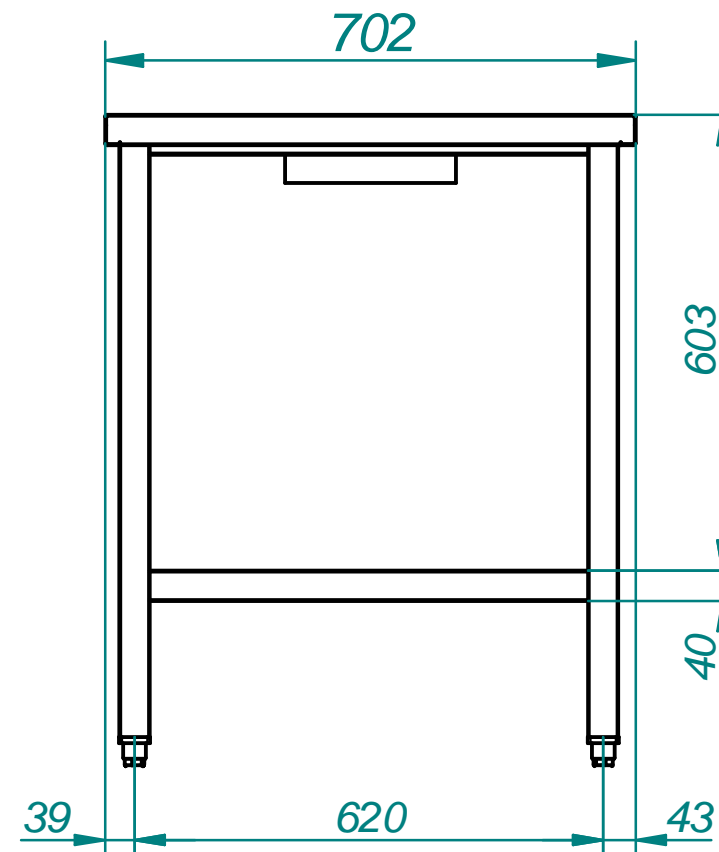

Стол для сбора отходов ССО-1, ССО-4

| Код | Наименование продукции | Масса, кг | L, мм | A, мм | Б, мм |
|--------|-------------------------|-----------|-------|-------|-------|
| 80576 | ССО-1, каркас крашенный | 25 | 800 | 720 | 240 |
| 180576 | ССО-1, вся нержавейка | 25 | 800 | 720 | 240 |
| 80574 | ССО-4, каркас крашенный | 37 | 1400 | 1320 | 400 |
| 180574 | ССО-4, вся нержавейка | 37 | 1400 | 1320 | 400 |

Стол предназначен для сбора отходов в производственных помещениях предприятий общественного питания. Сварной каркас из квадратной трубы прочной конструкции, крашенный порошковой краской, выдерживает большие нагрузки и имеет долгий срок службы. Стол имеет регулируемые по высоте ножки с резиновыми вставками. Конструкция стола разборная.